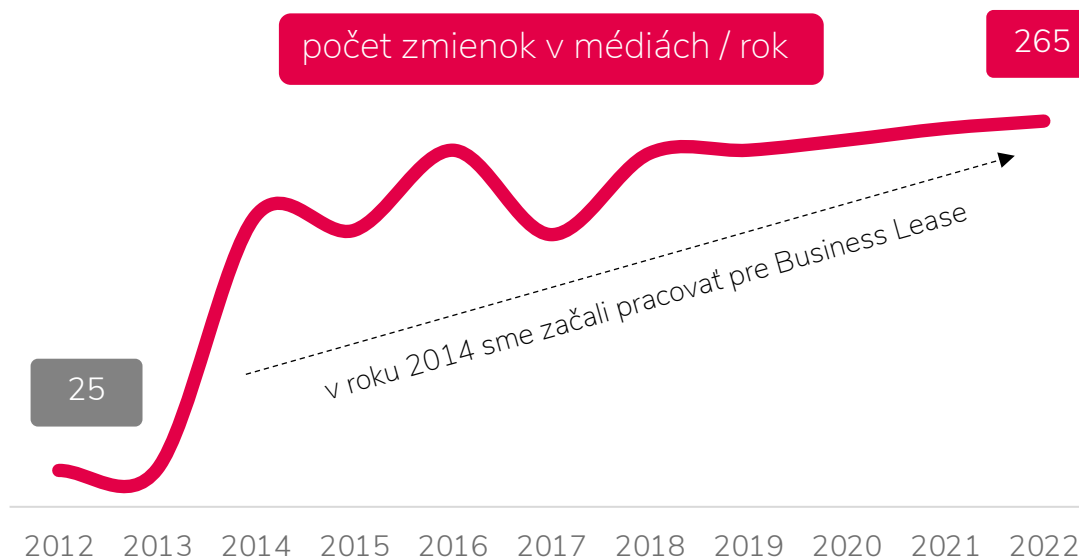

**Lucia Čišková**  
výkonná riaditeľka

**BUSINESS LEASE**  
PASSION FOR MOBILITY

Case study

Mediálna hodnota výstupov dosiahla za rok 2020 dosiahla takmer **245.000€**