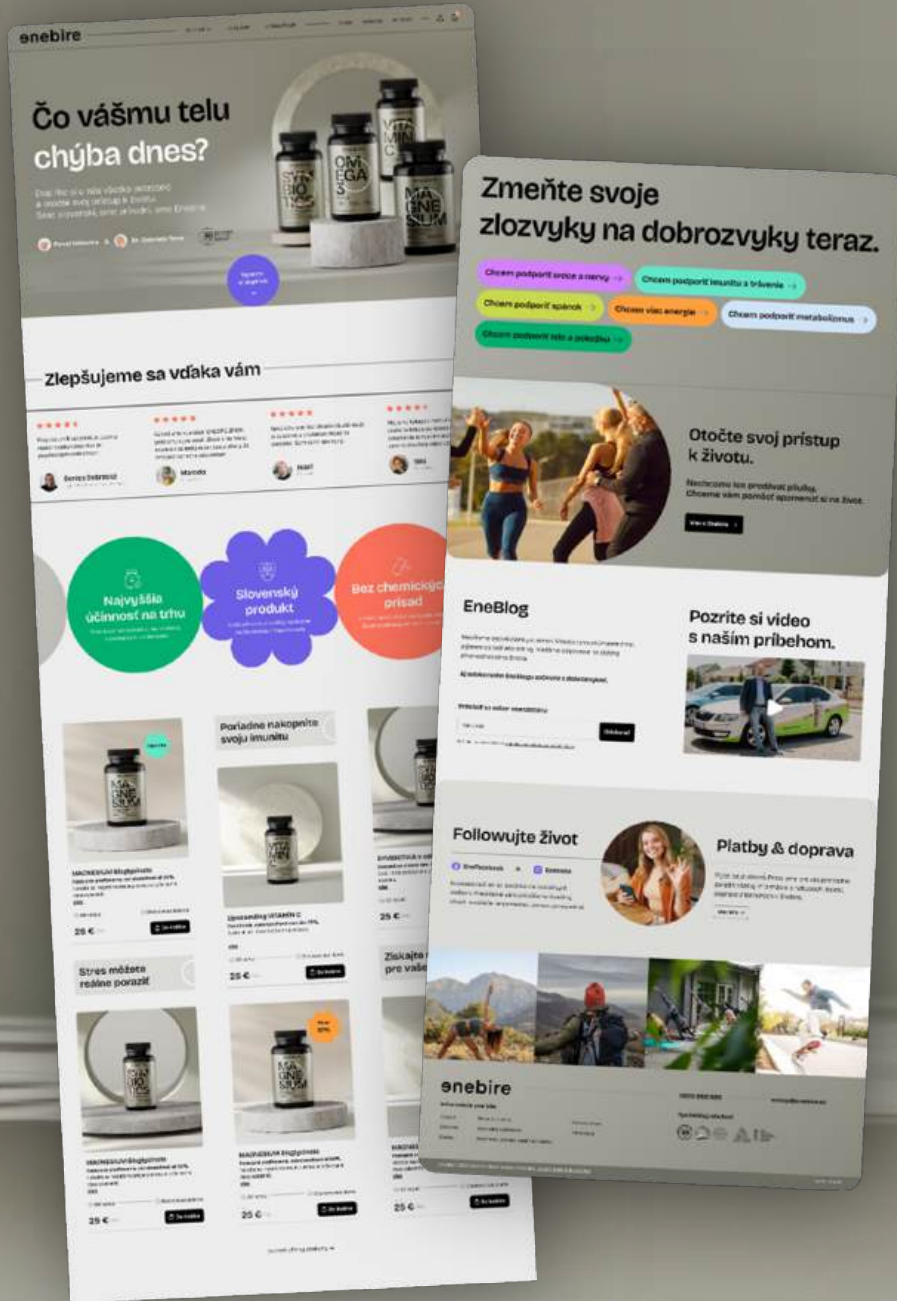

# Čo nás čaká najbližšie

November 2024

Prechod na nový dizajn značky,  
webu, produktov a výrazné  
rozšírenie portfólia.

Január 2025

Silná marketingová komunikácia s  
ambíciou zaradiť sa medzi hlavných  
hráčov na trhu vo svojom segmente.