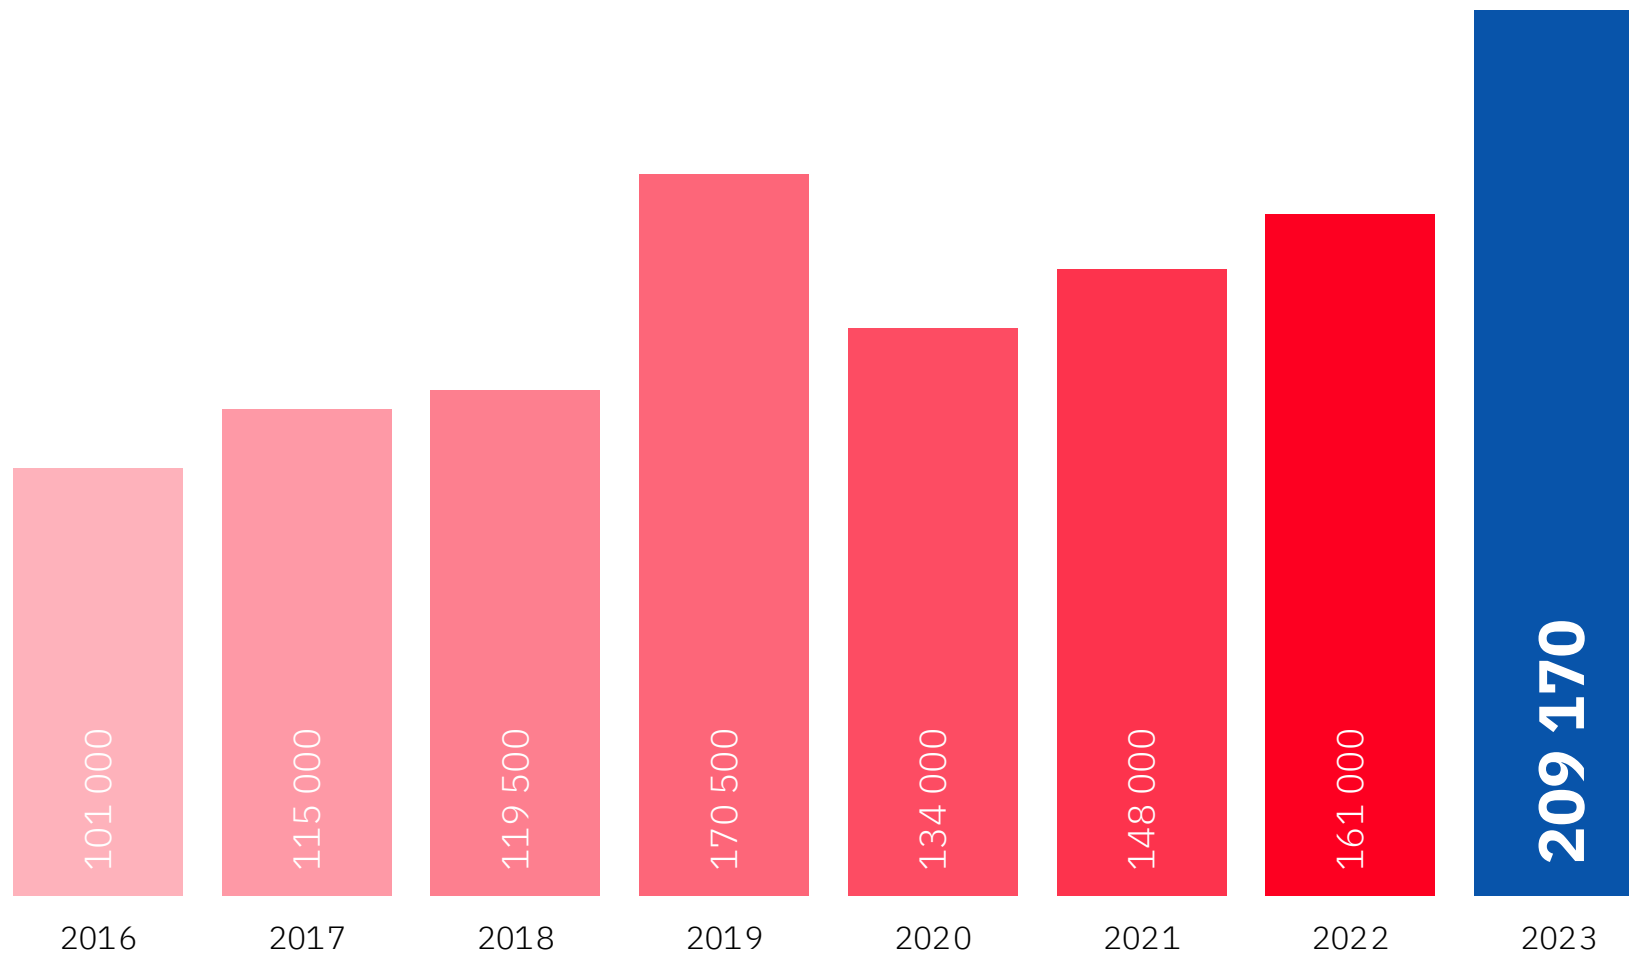

# **GENTROOT**

ESTETICKÁ CHIRURGIA

GENTROOT

Byt' vždy nejlepší možný

Viac ako 80% mužov si myslí, že muži by sa mali o svoj zovňajšok viac starať.

80%

\*Zber dát bol realizovaný prostredníctvom Instant Research agentúry Ipsos na reprezentatívnej vzorke viac ako 500 mužov