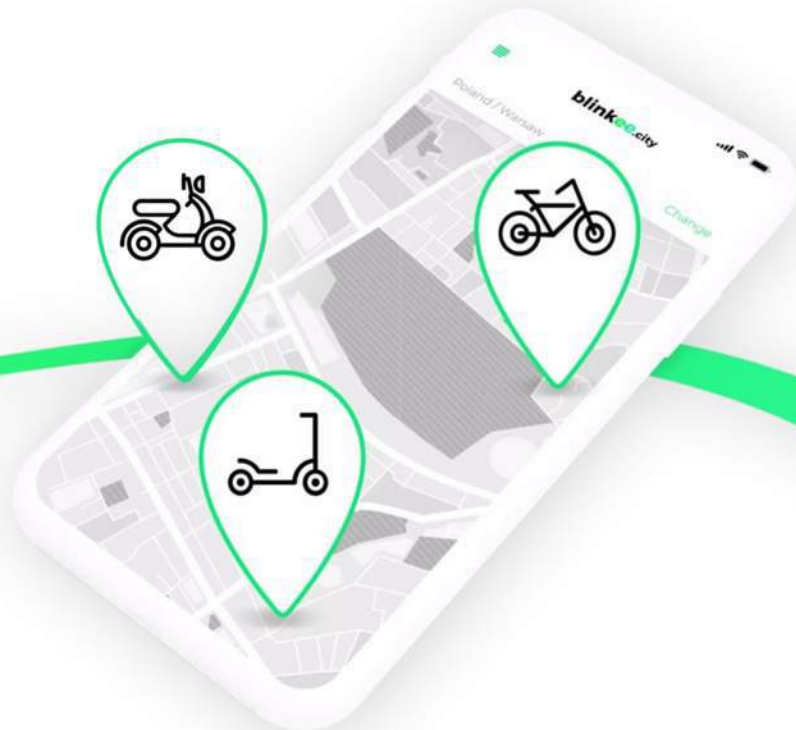

# blinkee.city

prenájom e-skútrov jednoducho

**PONUKA SPOLUPRÁCE**

# blinkee

čo to je a ako funguje?

Prenájom e-skútrov  
na **minútovej báze**

**1.** Všetko prehľadne  
v jednej aplikácii

**2.** Nájdi si svoj  
najbližší e-skúter

**3.** Odomkni ho a  
môžeš jaždiť