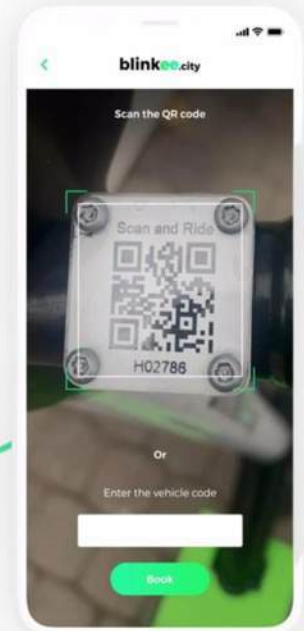

# blinkee.city

prenájom e-skútrov jednoducho

**PONUKA SPOLUPRÁCE**

# blinkee

čo to je a ako funguje?

Prenájom e-skútrov  
na **minútovej báze**

**1.** Všetko prehľadne  
v jednej aplikácii

**2.** Nájdi si svoj  
najbližší e-skúter

**3.** Odomkni ho a  
môžeš jaždiť

# blinkee

ako je vybavený?